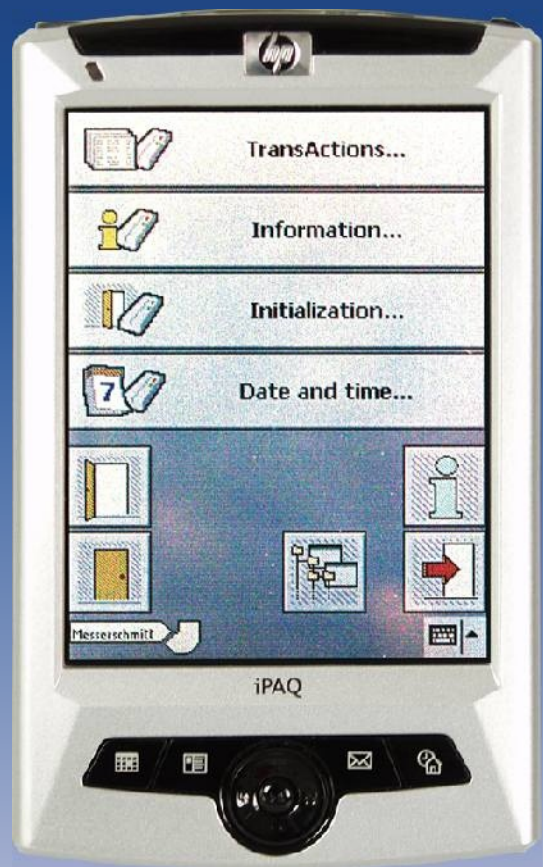

Hand Held Terminal

Pocket PC HPiPAQ rz 1710

Classic2
On Door

MagicEye
On Door

Palazzo
On Wall

Room
Thermostat

Energy Save

Room Safe

Minibar

Technische Daten

- 3.5 inch transreflectiv TFT-color-LCD- Display
- 203 Mhz Samsung S3C2410 Prozessor
- 25MB Speicher für Benutzer verfügbar
- SD-Steckplatz(SDIO)
- Infrarotport(IR)
- Interner Akku
- Mikrofon, Lautsprecher und Stereo-Kopfhörerbuchse
- Quer- und Hochformat nutzbar
- Abmessungen: 70 x 114 x 13,4
(b x h x t in mm)